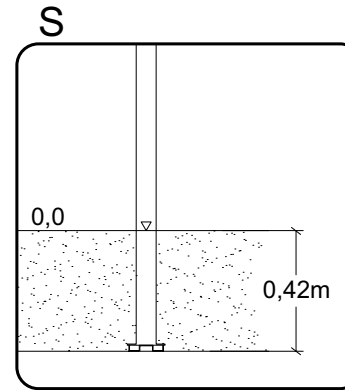

HAGS®
FOR KIDS AGES
18-5
MONTHS YEARS
ADULT SUPERVISION RECOMMENDED
www.hags.com

MASW113734

MASW113734

Install 101
260329
620995
650099
MA612110_ST_OM
MA612313_ST
MA624U675321
MAST6101
MASTOM675321
MASW113734
MASW35156
MASW44481
MASW46033
MASW53974
MASW53975
MASW79955
MASW81273
MASW81405
MASW89054
MAUSW117643
MAUSW117644
MASW121245

ST621101
ST631513
ST638113
ST655410
ST676106
US612110

S
Sunken Foundation

OM
Above Ground

BM
Loosefill
 8112096

CC/BM
Cast Loosefill
 8112096

● ST638113
 0,67m
 x2

● MAST6101
 0,67 x 0,67m

● MAST6101
 0,67 x 0,67m