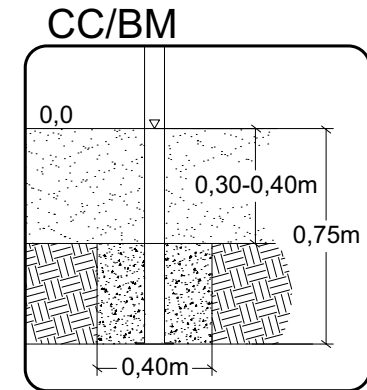

ST621101
ST631513
ST638113
ST655410
ST676106
US612110

S
Sunken Foundation

OM
Above Ground

BM
Loosefill
 8112096

CC/BM
Cast Loosefill
 8112096

● ST638113
 0,67m
 x2

● MAST6101
 0,67 x 0,67m

● MAST6101
 0,67 x 0,67m

● MA612313_ST

● 620995
 x6

● MAST6101
 0,67 x 0,67m

● MAST6101
 0,67 x 0,67m

● MAST6101
 0,67 x 0,67m

● MA612313_ST

● MAST6101
 0,67 x 0,67m

ST621101