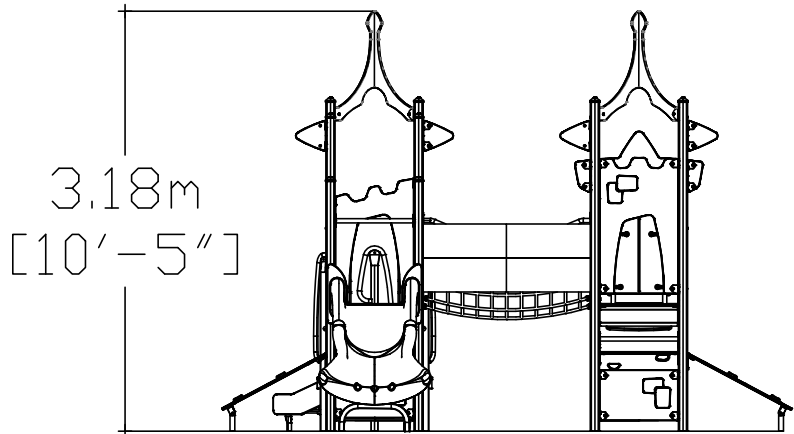

HAGS®
FOR KIDS AGES
18-5
MONTHS YEARS
ADULT SUPERVISION RECOMMENDED
www.hags.com

MASW113734

MASW113734

Install 101
260329
620995
650099
MA612110_ST_OM
MA612313_ST
MA624U675321
MAST6101
MASTOM675321
MASW113734
MASW35156
MASW44481
MASW46033
MASW53974
MASW53975
MASW79955
MASW81273
MASW81405
MASW89054
MAUSW117643
MAUSW117644
MASW121245