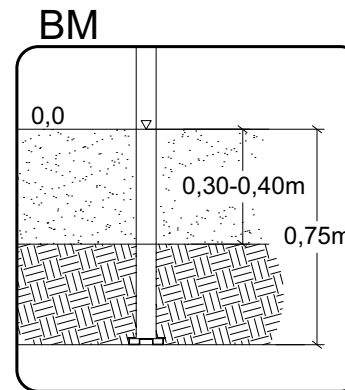

HAGS®
FOR KIDS AGES
18-5
MONTHS YEARS
ADULT SUPERVISION RECOMMENDED
www.hags.com

MASW113734

MASW113734

Install 101
260329
620995
650099
MA612110_ST_OM
MA612313_ST
MA624U675321
MAST6101
MASTOM675321
MASW113734
MASW35156
MASW44481
MASW46033
MASW53974
MASW53975
MASW79955
MASW81273
MASW81405
MASW89054
MAUSW117643
MAUSW117644
MASW121245

ST621101
ST631513
ST638113
ST655410
ST676106
US612110

S
Sunken Foundation

OM
Above Ground

BM
Loosefill
 8112096

CC/BM
Cast Loosefill
 8112096

● ST638113
 0,67m
 x2

● MAST6101
 0,67 x 0,67m

● MAST6101
 0,67 x 0,67m