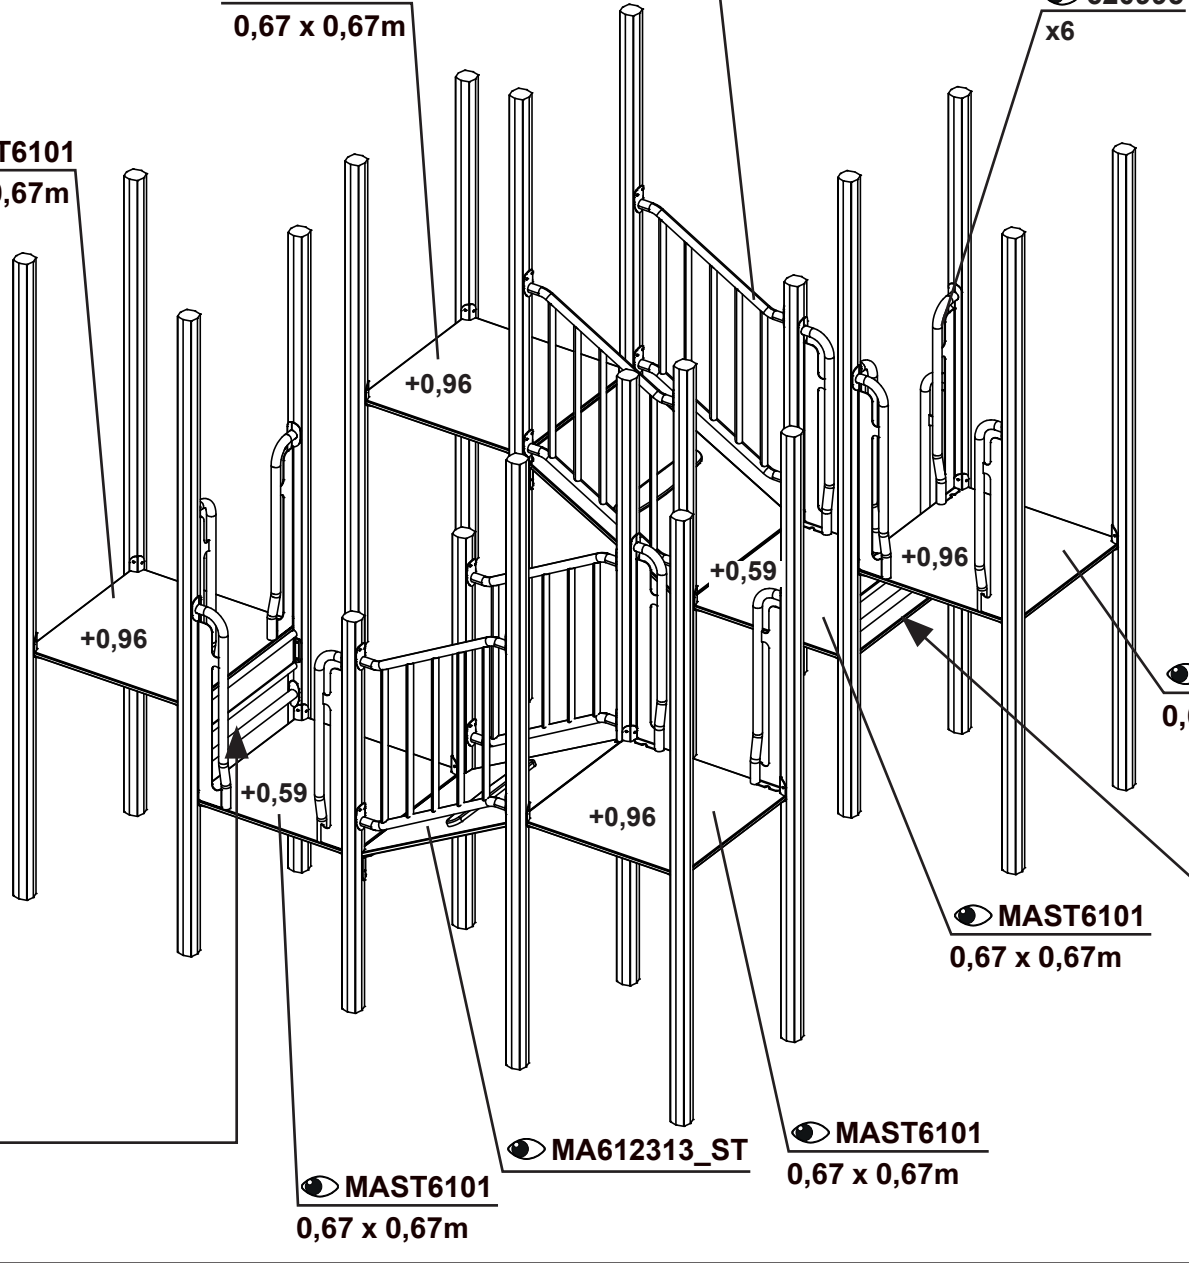

ST621101
ST631513
ST638113
ST655410
ST676106
US612110

S
Sunken Foundation

OM
Above Ground

BM
Loosefill
 8112096

CC/BM
Cast Loosefill
 8112096

● ST638113
 0,67m
 x2

● MAST6101
 0,67 x 0,67m

● MAST6101
 0,67 x 0,67m

● MA612313_ST

● 620995
 x6

● MAST6101
 0,67 x 0,67m

● MAST6101
 0,67 x 0,67m

● MAST6101
 0,67 x 0,67m

● MA612313_ST

● MAST6101
 0,67 x 0,67m

ST621101