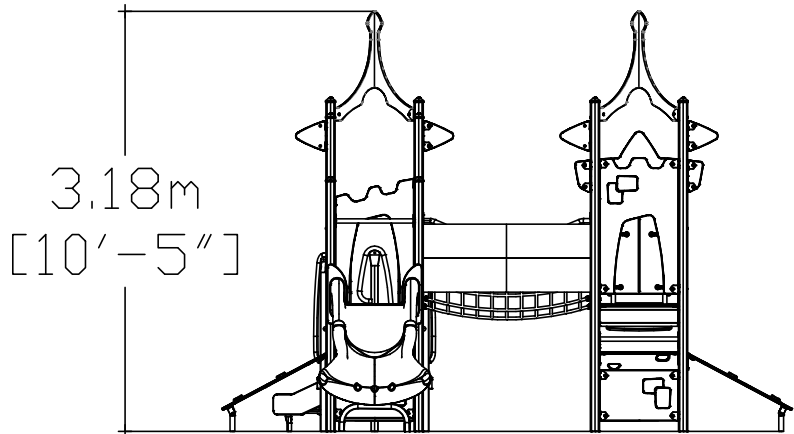

HAGS®
FOR KIDS AGES
18-5
MONTHS YEARS
ADULT SUPERVISION RECOMMENDED
www.hags.com

MASW113734

MASW113734

Install 101
260329
620995
650099
MA612110_ST_OM
MA612313_ST
MA624U675321
MAST6101
MASTOM675321
MASW113734
MASW35156
MASW44481
MASW46033
MASW53974
MASW53975
MASW79955
MASW81273
MASW81405
MASW89054
MAUSW117643
MAUSW117644
MASW121245